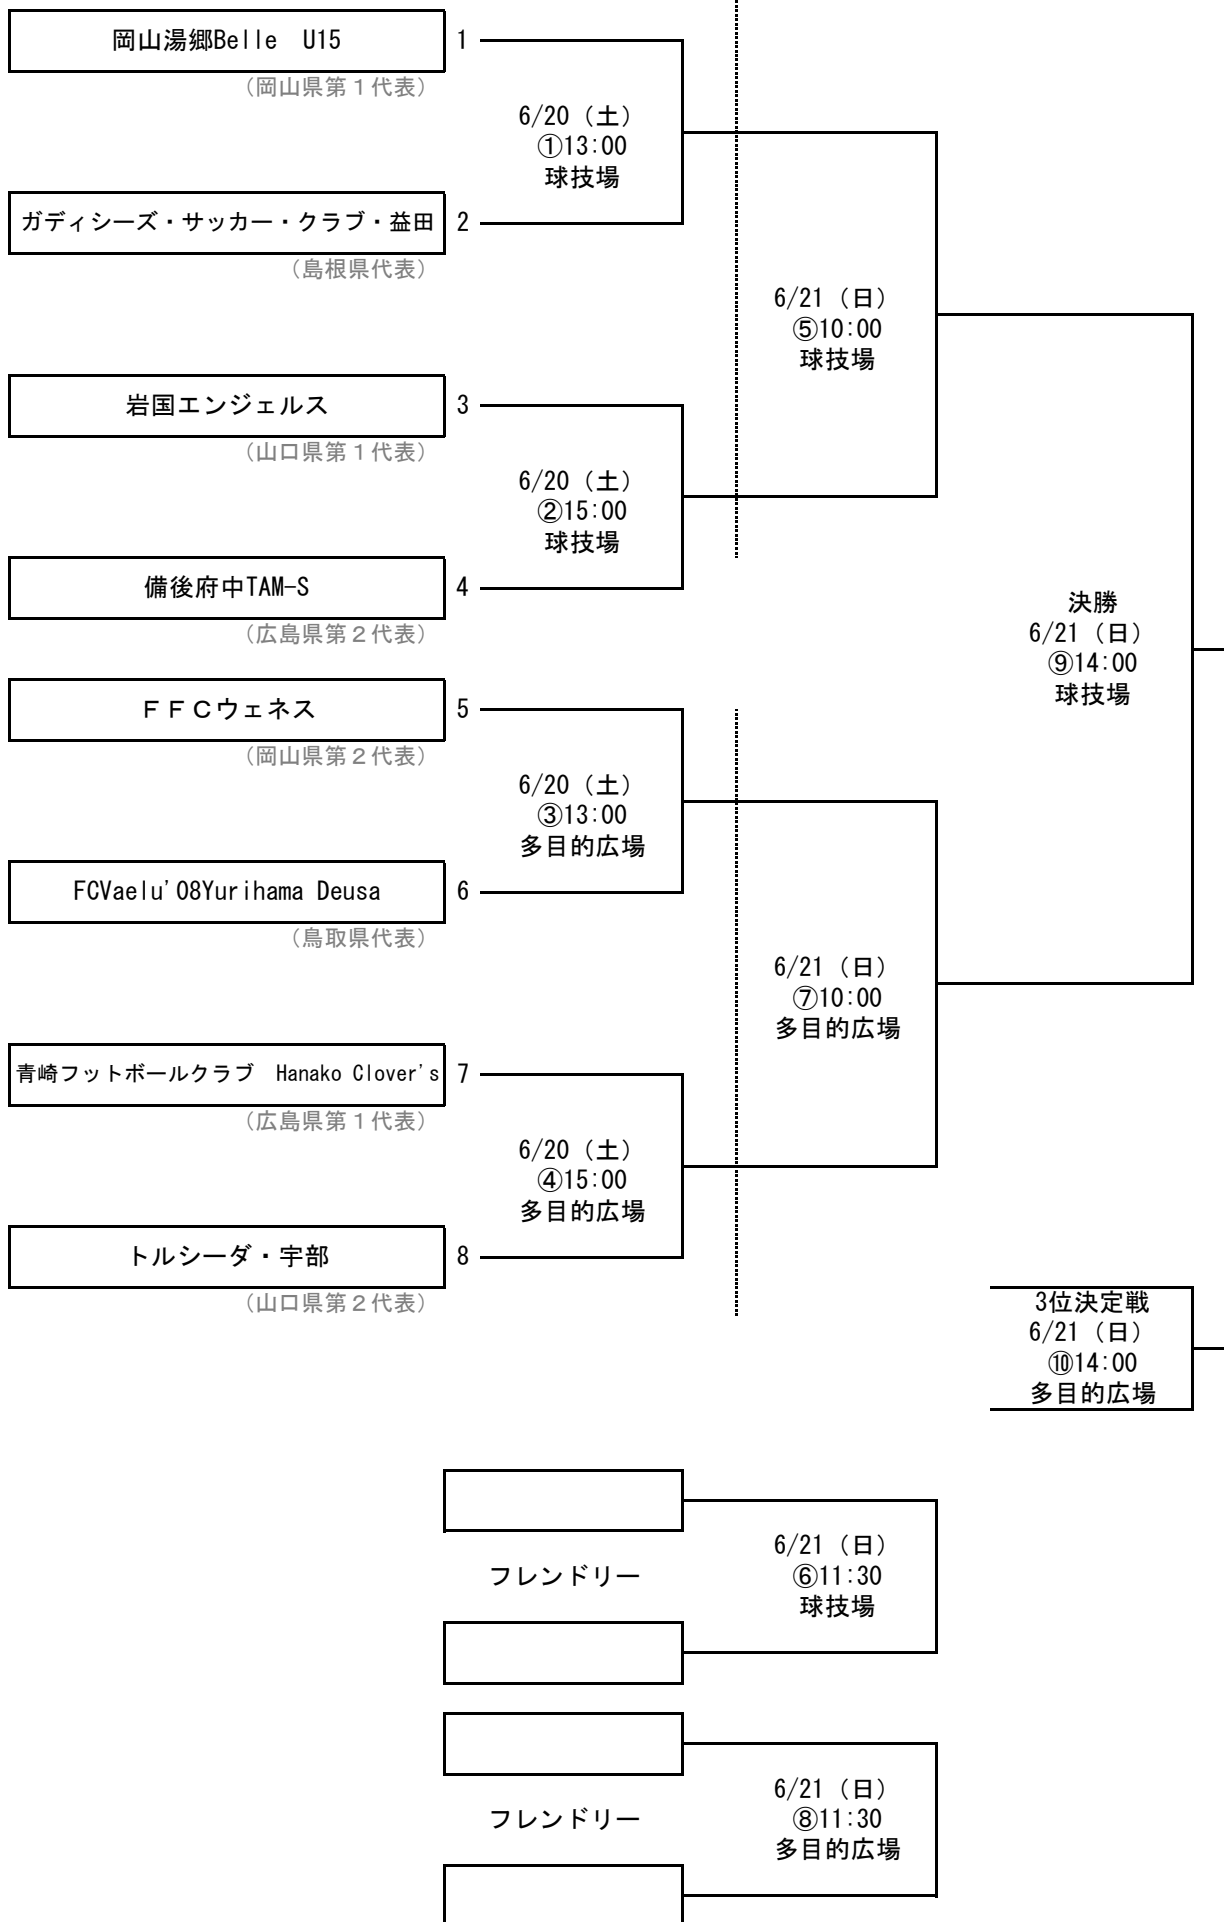

第20回 全日本女子ユース (U-15) サッカー選手権大会 中国地域予選会

期日：2015年6月20日（土）、21日（日）

会場：コカ・コーラウエストスポーツパーク（鳥取県鳥取市布勢）

第20回 全日本女子ユース(U-15)サッカー選手権大会 中国地域予選会

会場：コカ・コーラウエストスポーツパーク（鳥取県鳥取市布勢）

2015.06.20

開催日	キックオフ	会場		対戦		
6月20日 (土)	13:00	球技場	①	岡山湯郷Belle U15	— —	ガディシーズ・サッカー・クラブ・益田
	15:00		②	岩国エンジェルス	— —	備後府中TAM-S
	13:00	多目的 広場	③	F F C ウェネス	— —	FCVaelu' 08Yurihama Deusa
	15:00		④	青崎フットボールクラブ Hanako Clover's	— —	トルシーダ・宇部
6月21日 (日)	10:00	球技場	⑤ SF		— —	
	11:30		⑥ FM		— —	
	10:00	多目的 広場	⑦ SF		— —	
	11:30		⑧ FM		— —	
	14:00	球技場	⑨ 決勝		— —	
	14:00	多目的 広場	⑩ 3決		— —	

優 勝

(全国大会出場 / 中国地域第1代表)

準優勝

(全国大会出場 / 中国地域第2代表)

第3位